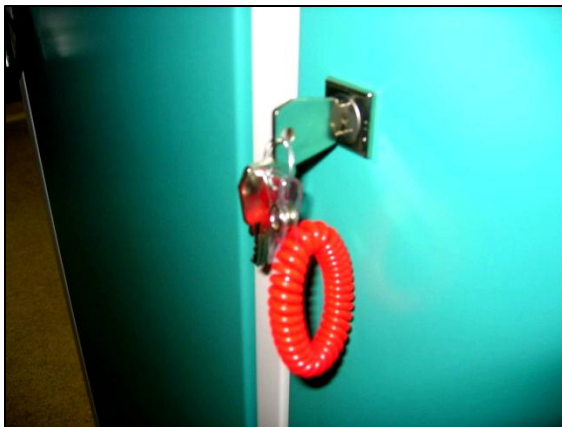

АКСЕССУАРЫ К ШКАФАМ – БРАСЛЕТЫ ДЛЯ КЛЮЧЕЙ

тип 1

№ 1 - Из синтетической моющейся ткани, коробочка для ключа, номер. **Цвета:** желтый, красный, синий, зеленый.

тип 2

№ 2 - Простой резиновый O-образный браслет. Для нумерации нужно заказать бирку. **Цвета:** уточнить.

тип 3

№ 3 – Недорогой, один из самых популярных браслетов. Необходимо сразу заказывать бирку. Рекомендуемый размер бирки 20x25 мм., 20 мм. **Цвета:** красный, синий, зеленый, светло-зеленый, голубой, розовый, черный, белый, прозрачный, малиновый, сиреневый.

тип 4

№ 4 – Двухслойный браслет-ремешок. Ключ убирается внутрь браслета. Номер наносится несмываемым маркером. **Цвета:** красный, синий, зеленый, голубой, розовый, оранжевый.

(495) 589-05-63 995-29-82

post@specmebel.ru

www.specmebel.ru

SPEC МЕБЕЛ+RU

№ 5 – Двухслойный браслет-ремешок. Ключ убирается внутрь браслета. Нумерация наносится несмываемым маркером.

Цвета: голубой, желтый, красный, синий, зеленый, салатовый, серый, коричневый, розовый, фиолетовый, оранжевый, золотой.