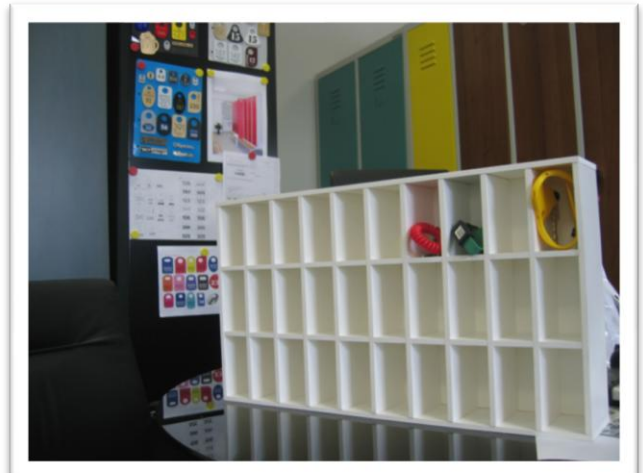

## КЛЮЧНИЦЫ

ИЗ ПЛАСТИКОВ

Размеры ячеек: шир. 100 х гл.100 х выс. 100 мм.; 80 х 100 х 60 мм.; 40 х 100 х 80 мм. Нумерация самоклеющаяся 30 х 20 мм.

ИЗ ЛДСП

Размеры, формы, цвета дизайн – по индивидуальным эскизам.