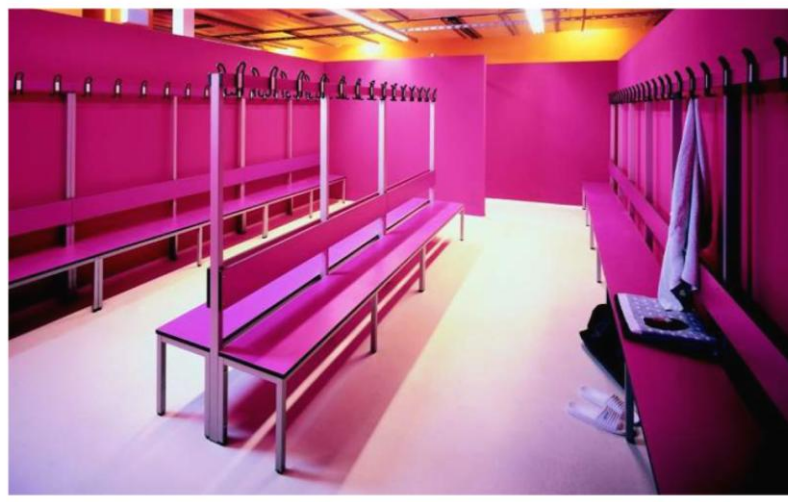

пристенные со стойками и
крючками

3

лавочки со сплошными
сиденьями

4

лавочки двухсторонние со
стойками и крючками

Лавочки в интерьерах в различной комплектации

А

Лавочки из алюминиевого профиля и ламината высокого давления

на металлокаркасе с полкой

F

двухсторонняя с полкой для обуви

G

на подиуме двухсторонняя

H

двухсторонние и односторонние, со сплошным сиденьем, крючки в ассортименте

регулировка по высоте - опция