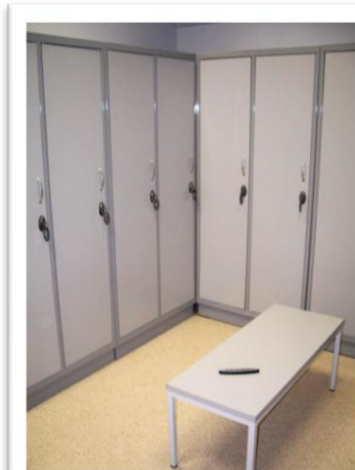

(495) 589-05-63 995-29-82

post@specmebel.ru

www.specmebel.ru

SPEC МЕБЕЛ*RU

ЛАВОЧКИ СЕРИИ НОРМА-2000

1

на металлокаркасе, сиденье
реечное. Полка - опция.

2

пристенные со стойками и
крючками

3

лавочки со сплошными
сиденьями

4

лавочки двухсторонние со
стойками и крючками

Лавочки в интерьерах в различной комплектации

А

Лавочки из алюминиевого профиля и ламината высокого давления

на металлокаркасе с полкой

F

двухсторонняя с полкой для обуви

G

на подиуме двухсторонняя

H

двухсторонние и односторонние, со сплошным сиденьем, крючки в ассортименте

регулировка по высоте - опция